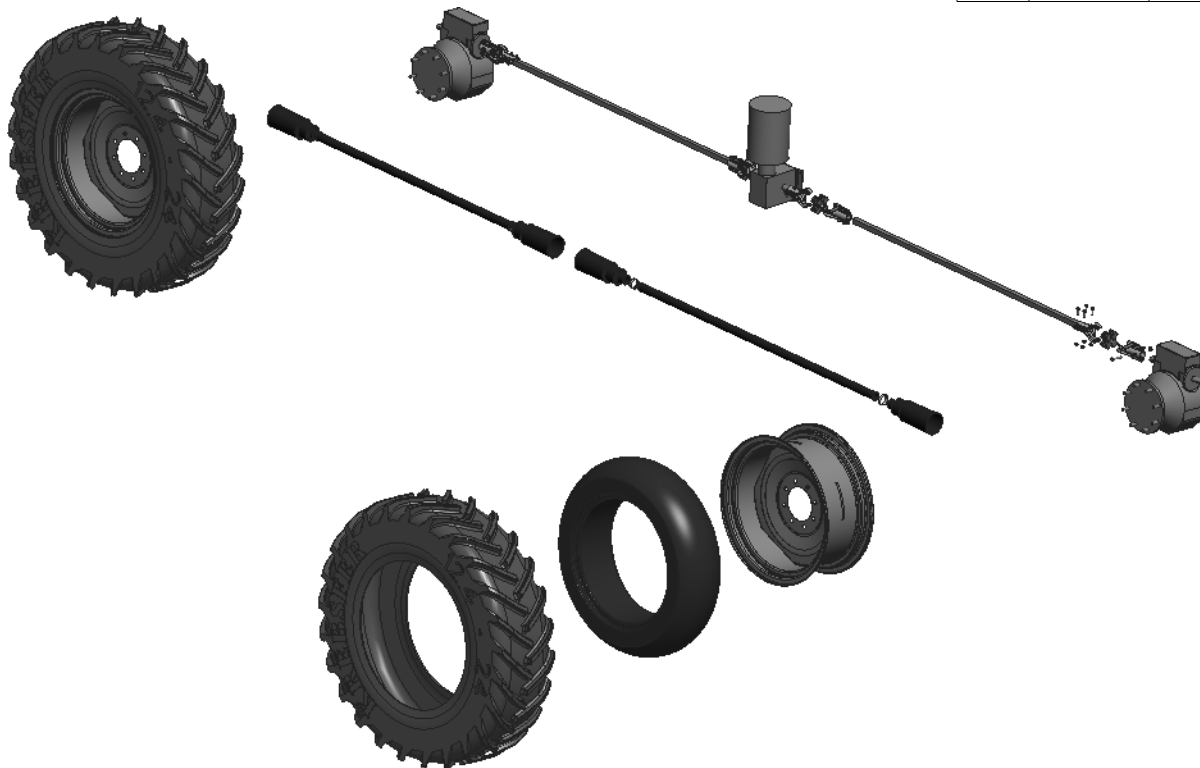

2

3

4

5

6

Item	Código	Descrição	QTD
1			10
2	12320631	CJ. DO PNEU MONTADO 12.4 x 24 (PNEU/CAMARA/RODA)	2
3	13320763	JUNTA DO CARDAN QUADRADA	8
4	13320774	JUNTA DO CARDAN REDONDA	8
5	13320782	EIXO DO CARDAN	2
6	23110110	PARAF. SEXT. 3/8" X 2"UNC (G5)	4
7	23110350	PARAF. SEXT. 5/16" X 1"UNC (G5)	32
8	23120120	PORCA SEXT. 3/8" AUTOTRAVANTE	4
9	23120230	PORCA SEXT. 5/16"UNC AUTOTRAVANTE	32
10	23310050	REDUTOR DE RODA 1:50	2
11	23310111	MOTO REDUTOR	1
12	23510090	BORR. DA JUNTA DO CARDAN	4