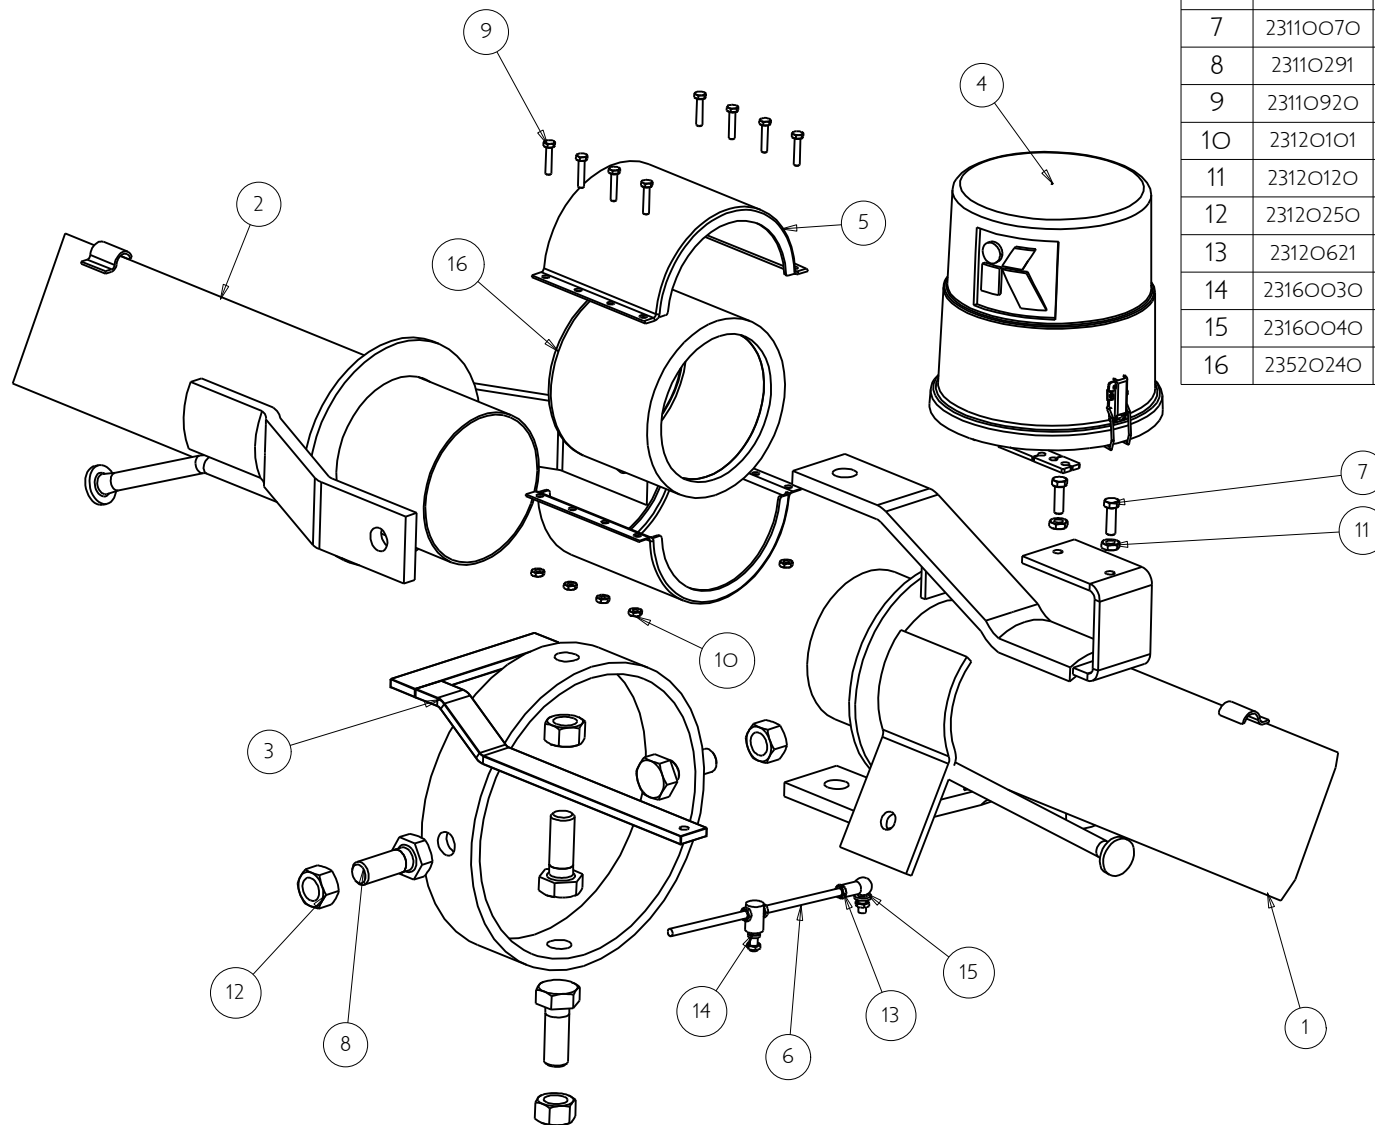

2

3

4

5

6

Item	Código	Descrição	QTD
1	12382073	TUBO AEREO FIN. T-658/3001.A - L.INC/INT/PEN	1
2	12382073	TUBO AEREO INC. T-658/3001.A	1
3	12382142	Cj. do Aro 8 5/8"	1
4	12382151	Caixa de alinhamento	1
5	13320865	Corpo do Acoplamento de 8 5/8"	2
6	13381361	Barra Roscada M8	1
7	23110070	PARAF. SEX. 3/8" X 1"	2
8	23110291	Paraf. Sex. 1 x 2 3/4"	4
9	23110920	PARAF. SEXT. 1/4" X 1 1/4"UNC (G5)	8
10	23120101	Porca Sext. 1/4"	8
11	23120120	PORCA SEXT. 3/8" AUTOTRAVANTE	2
12	23120250	PORCA SEXT. 1"UNC AUTOTRAVANTE ALTA	4
13	23120621	PORCA SEXT. BICROMATIZADA M8	5
14	23160030	Terminal Passante M8	1
15	23160040	TERMINAL M8	1
16	23520240	GUARNICAO DE BORR. DO ACOPLAMENTO 6 5/8"	1

Detalhe Montagem Alinhamento 6 5/8"

1/

DETALHE\_MONTAGEM\_ALINHA\_658